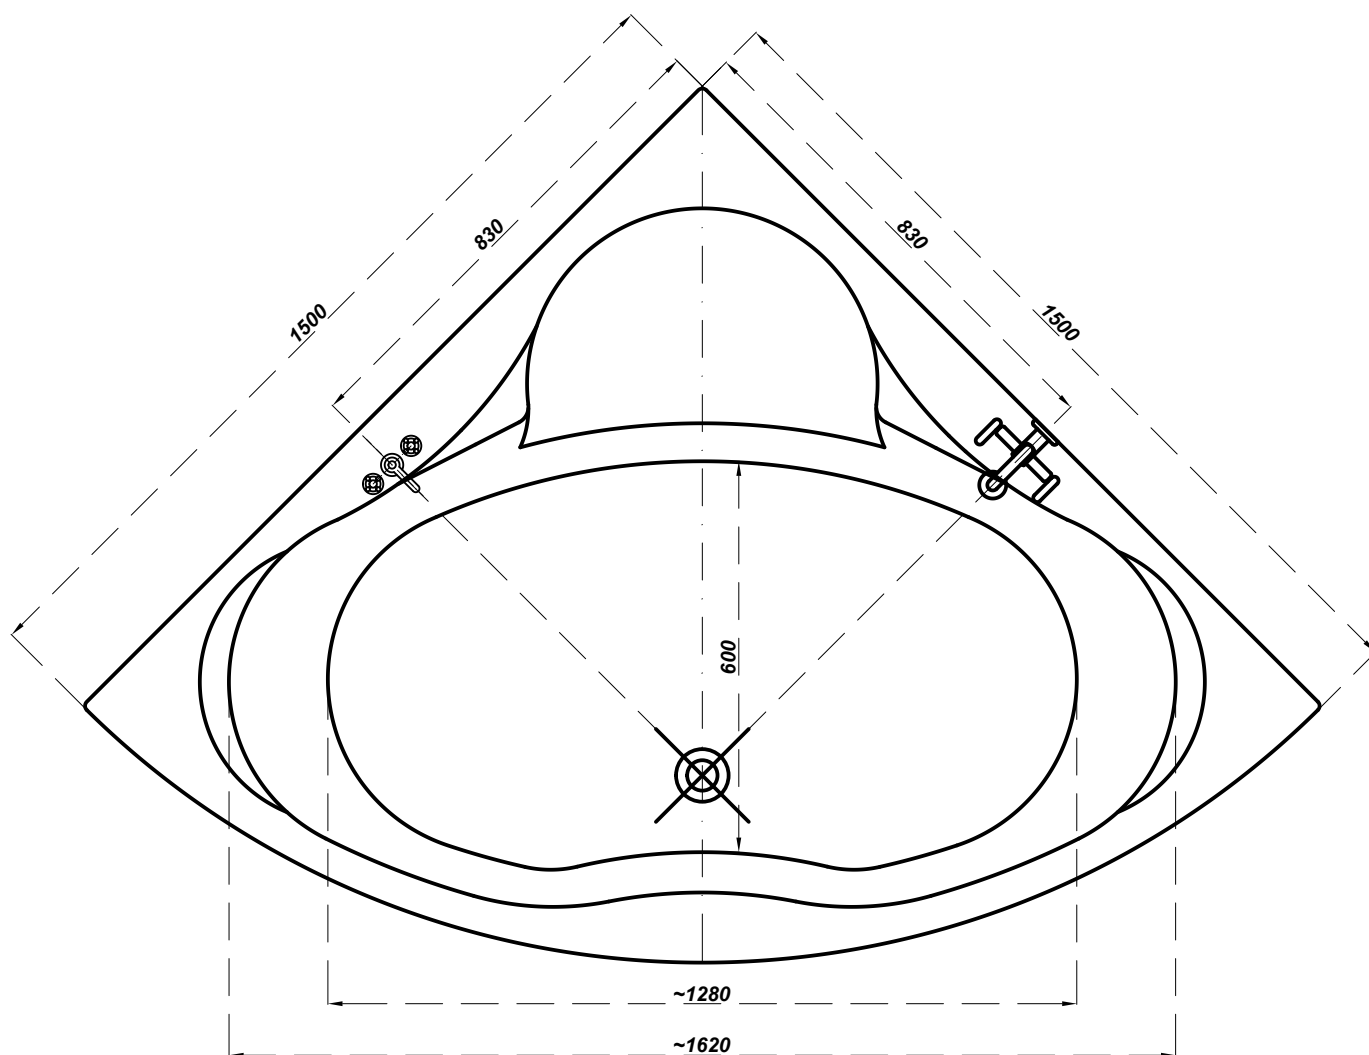

cersanit Bathtub asymmetric VENUS 150x150

PROPOZYCJA UMIEJSCOWANIA BATERII

- bateria ścienna

- bateria wannowa stojąca