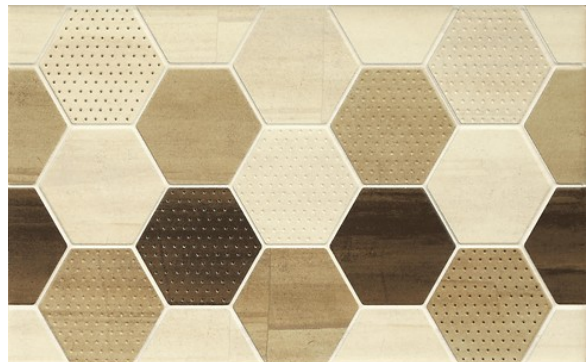

MOSA CREAM INSERTO GEO CUBES 25X40

[KOLEKCJA MOSA](#)

KOD PRODUKTU

WD399-008

Opis produktu

Kolorystyka	Klasyczne beże
Płytko mrozoodporna	Nie
Płytko rektyfikowana	Nie
Płytko tonalna	Tak
Przeznaczenie	Wewnątrz
Rodzaj powierzchni	Gładka
Wykończenie powierzchni	Matowa
Wzór/design	Motyw
Zastosowanie	Ściana