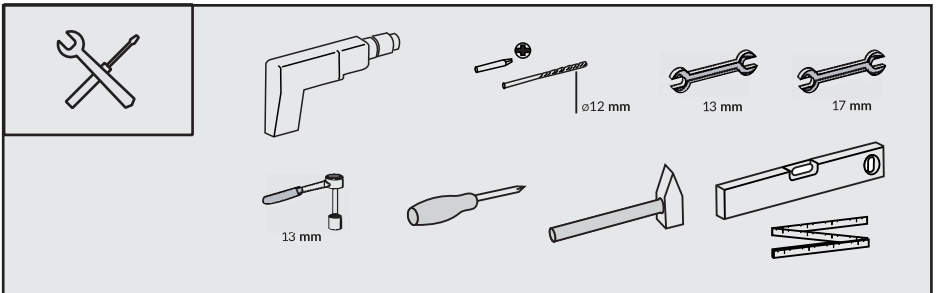

DE MONTAGE- UND AUFBAUANLEITUNG

RO INSTRUCȚIUNI DE MONTAJ ȘI OPERARE

HU SZERELÉSI ÉS ÜZEMELTETÉSI ÚTMUTATÓ

UA ІНСТРУКЦІЯ З МОНТАЖУ І ЕКСПЛУАТАЦІЇ

BY ІНСТРУКЦЫЯ ПА МАНТАЖЫ І ЕКСПЛУАТАЦЫИ

RU ИНСТРУКЦИЯ ПО МОНТАЖУ И ЭКСПЛУАТАЦИИ

EN INSTRUCTIONS FOR ASSEMBLY AND USE

FR INSTALLATION ET UTILISATION - MODE

13 x2

17 x2

17 x2

17 x2

Ø12

x4