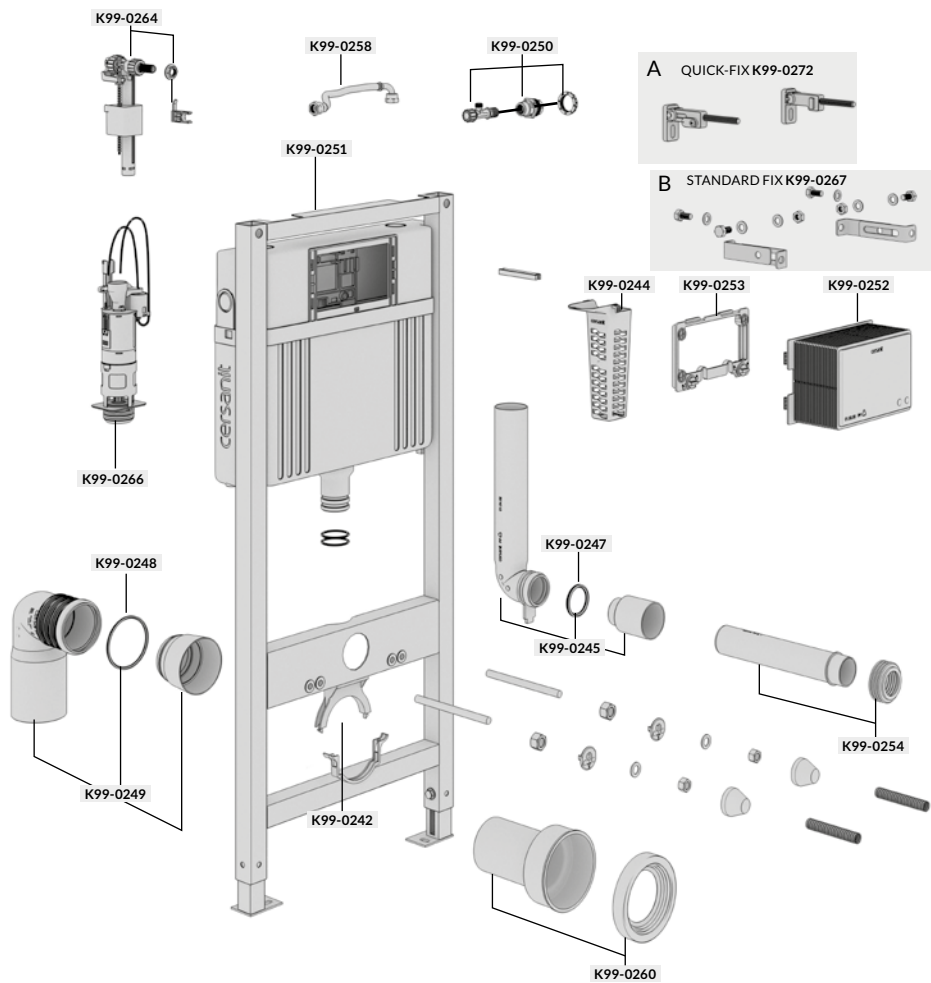

B SYSTEM 51

RO	INSTRUCȚIUNI DE MONTAJ ȘI OPERARE
HU	SZERELÉSI ÉS ÜZEMELTETÉSI ÚTMUTATÓ
UA	ІНСТРУКЦІЯ З МОНТАЖУ І ЕКСПЛУАТАЦІЇ
BY	ІНСТРУКЦЫЯ ПА МАНТАЖЫ І ЭКСПЛУАТАЦЫІ
RU	ИНСТРУКЦИЯ ПО МОНТАЖУ И ЭКСПЛУАТАЦИИ
EN	INSTRUCTIONS FOR ASSEMBLY AND USE
FR	INSTALLATION ET UTILISATION - MODE