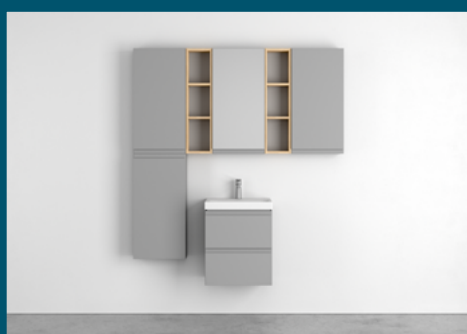

umywalki wpuszczane w blat  
50 | 60 | 80  
szer. × gł. × wys. [cm]:  
50 × 40 × 16  
60 × 45 × 17,5  
80 × 45 × 18

bateria umywalkowa  
sztorcowa

bateria umywalkowa  
sztorcowa wysoka

bateria umywalkowa  
podtynkowa z boksem

konfiguracje mebli **Moduo** idealne do małej i większej łazienki

z umywalką  
nablatową

z umywalką  
meblową

toalety i kabiny prysznicowe **Moduo**

miska **zawieszana** 3/5 L  
z deską toaletową  
szer. × gł. × wys. [cm]:  
35,5 × 53 × 36,5