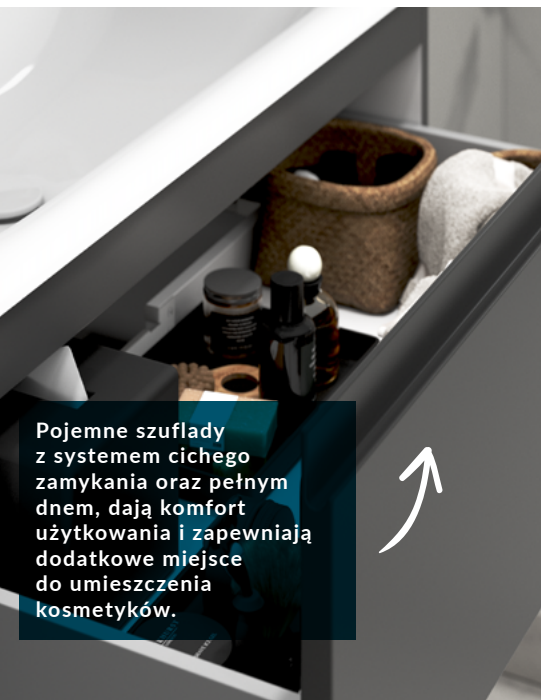

Pojemne szuflady z systemem cichego zamykania oraz pełnym dnem, dają komfort użytkowania i zapewniają dodatkowe miejsce do umieszczenia kosmetyków.

krok po kroku jak zaprojektować łazienkę z kolekcją Moduo

1. 1 wybierz umywalkę meblową lub nabladową
2. 2 dopasuj rozmiar i typ mebli podumywalkowych (standardowy, SLIM lub z blatem)
3. 3 dobierz kolor szafek
4. 4 skompletuj szafki wiszące, z lustrem i słupek
5. 5 wybierz funkcjonalną toaletę
6. 6 uzupełnij projekt armaturą i produktami do strefy prysznica

gotowe!

cersanit
Bathrooms inspired by life

MODUO to kolekcja modułowa, która daje możliwości wielorakich konfiguracji elementów wyposażenia łazienki dla każdego użytkownika, zarówno singla, jak i rodzin z dziećmi, a w rezultacie dla każdego wnętrza niezależnie od metrażu. Oferuje klasyczne, ponadczasowe rozwiązania i stale poszerza się o propozycje wpisujące się w panujące trendy aranżacyjne.