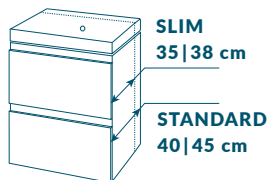

**NOWOŚĆ**  
kolor antracytowy

szafka podumywalkowa  
40  
szer. × gł. × wys. [cm]:  
39 × 21,5 × 59

szafka podumywalkowe SLIM  
50 | 60 | 80  
szer. × gł. × wys. [cm]:  
49,5 × 34,5 × 57  
59,5 × 37,5 × 57  
79,5 × 37,5 × 57

szafka podumywalkowe  
50 | 60 | 80  
szer. × gł. × wys. [cm]:  
49,4 × 39,7 × 57  
59,5 × 44,7 × 57  
79,5 × 44,7 × 57

Mniejsza głębokość szafki **SLIM** (35 lub 38 cm), pozwoli zaoszczędzić cenną powierzchnię w małej łazience bez kompromisu dla funkcjonalności. Wybierz jedną z szafek **SLIM** wraz z dopasowaną do niej umywalką.

Szafka podumywalkowe dostępne również w zestawach z umywalką meblową.

szafka podblátowa  
60  
szer. × gł. × wys. [cm]:  
59,5 × 44,7 × 55,1

szafka podblátowe  
otwarte 20 | 40  
szer. × gł. × wys. [cm]:  
20 × 44,7 × 55,1  
40 × 44,7 × 55,1