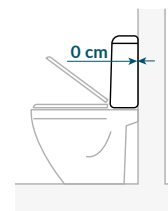

umywalki wpuszczane w blat  
50 | 60 | 80  
szer. × gł. × wys. [cm]:  
50 × 40 × 16  
60 × 45 × 17,5  
80 × 45 × 18

bateria umywalkowa  
sztorcowa

bateria umywalkowa  
sztorcowa wysoka

bateria umywalkowa  
podtynkowa z boksem

konfiguracje mebli **Moduo** idealne do małej i większej łazienki

z umywalką  
nablatową

z umywalką  
meblową

toalety i kabiny prysznicowe **Moduo**

miska **zawieszana** 3/5 L  
z deską toaletową  
szer. × gł. × wys. [cm]:  
35,5 × 53 × 36,5

Wybierz toaletę  
z duroplastową deską  
**SLIM** lub **SLIM WRAP**

Deska  
wolnoopadająca  
z łatwym  
wypinaniem

cleanON®  
bezkońnerzowa  
technologia sprężania

miska **zawieszana** z mechanicznym  
steżakiem **podtynkowym AQUA**  
szer. × gł. × wys. steżaka [cm]:  
50 × 14,2-23 × 116,5-136,5

WC **kompakt** 3/5 L  
z deską toaletową  
szer. × gł. × wys. [cm]:  
35,5 × 65,5 × 79

WC **kompakt** 43 cm 3/5 L  
z deską toaletową  
szer. × gł. × wys. [cm]:  
36 × 65 × 83,5

Górna część  
**WC kompaktu**  
przylega gładko  
do ściany.